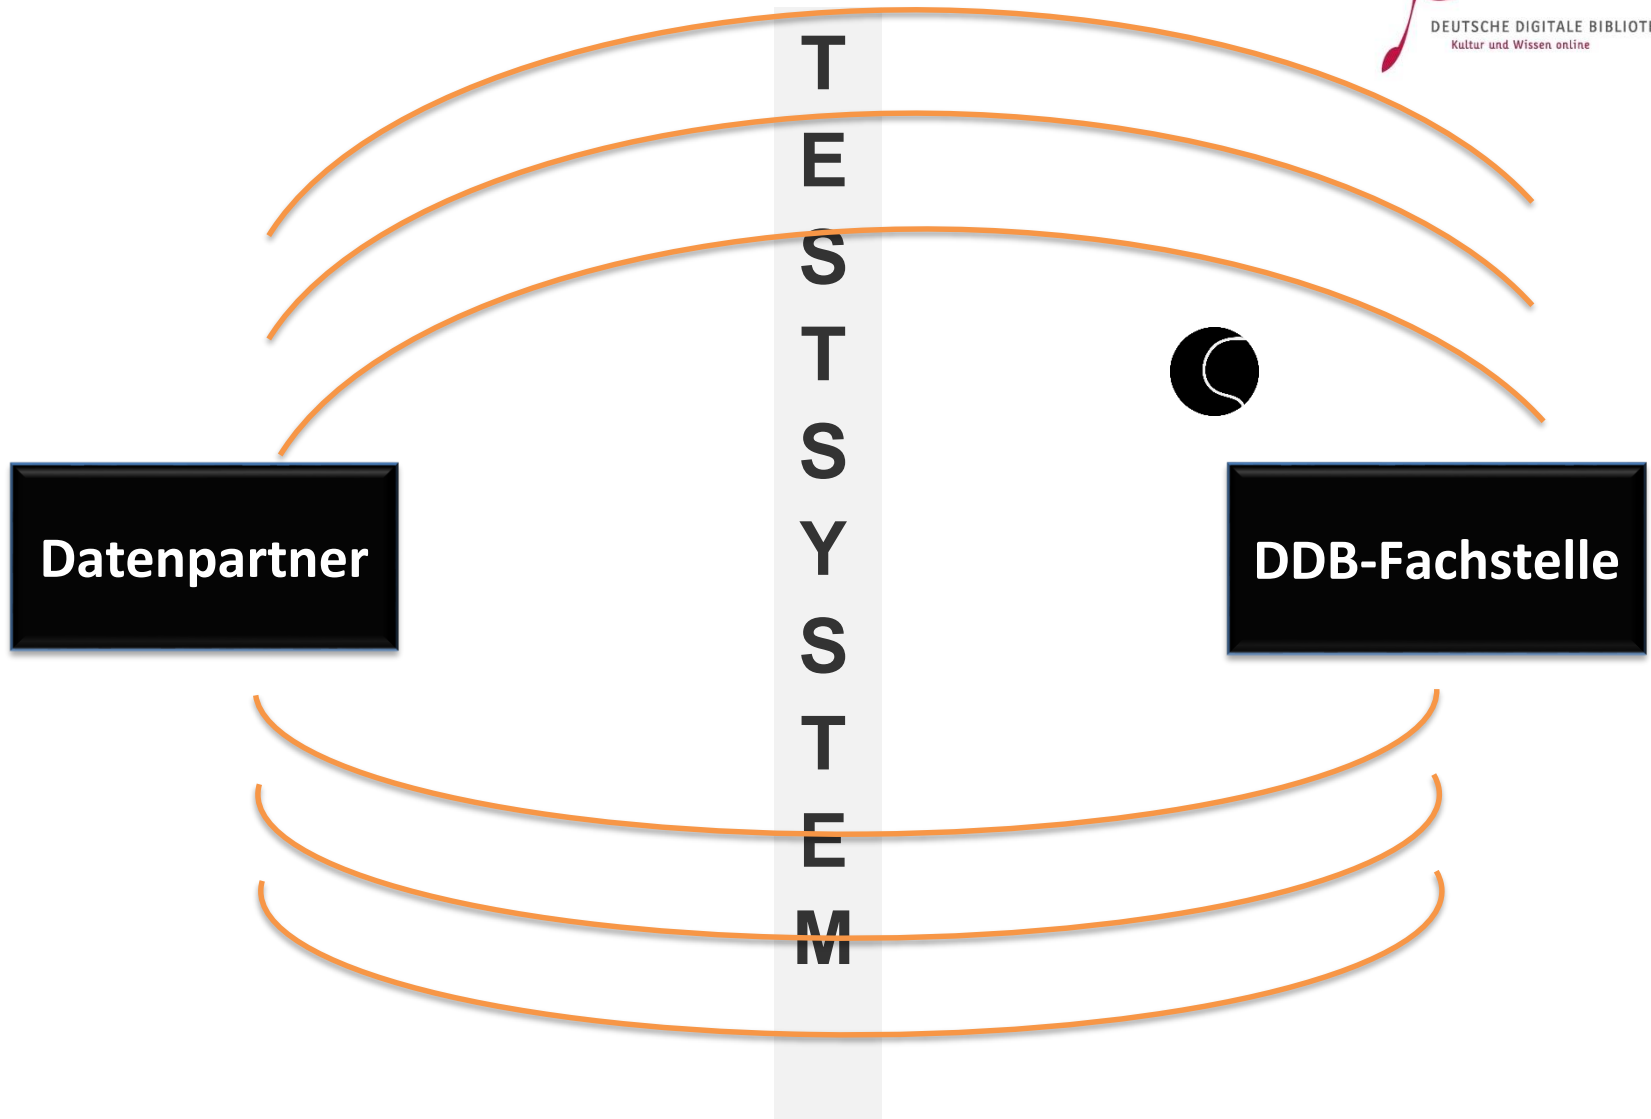

Tests, Tests, Tests