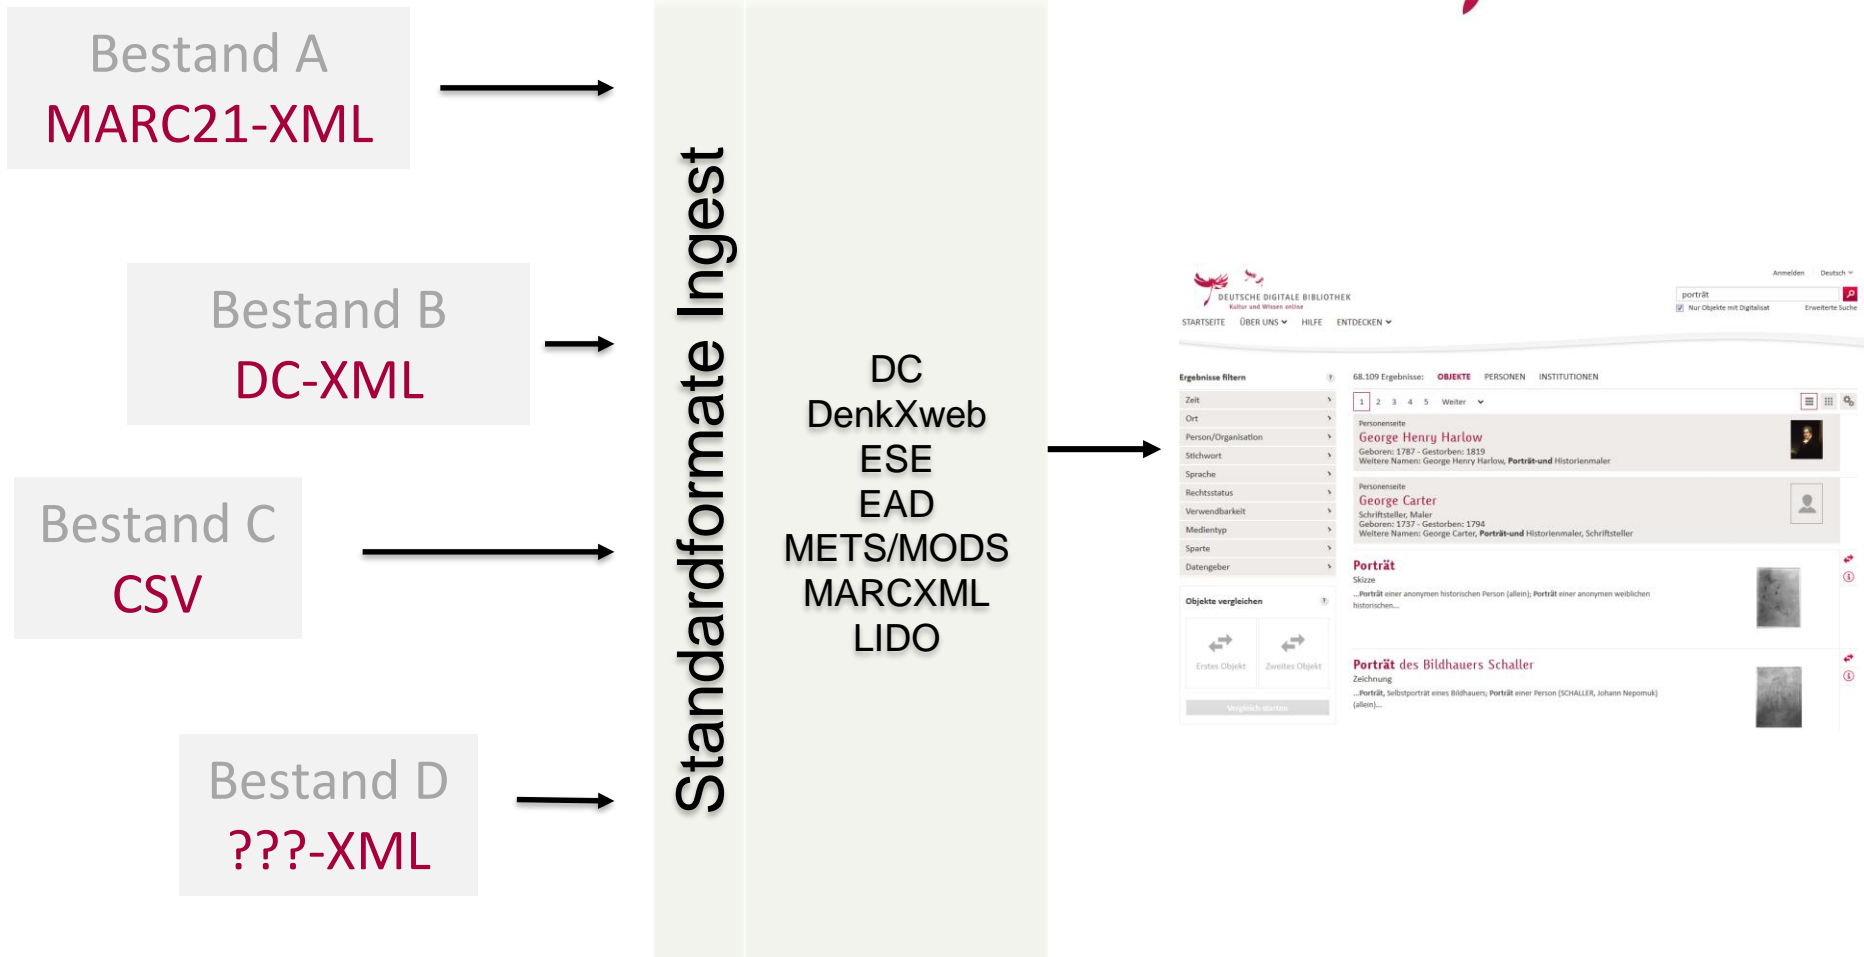

Zeitungsportal

API

Von der Quelle in den Pool

Von der Quelle in den Datenpool

„Mindestanforderungen“

- persistenter Identifikator
- Link auf ihre Online-Präsentation
- Name Datengeber
- Angabe Medientyp
- Titel/Bezeichnung/Gattung
- Link zur Mediendatei
- Lizenzauszeichnung
- Datenbereitstellung

<https://www.deutsche-digitale-bibliothek.de/item/KMZVQCOERAS3BTD3RXINCF6QMD73O2EA>

Testdaten

- Gültig-/Lesbarkeit
- Repräsentativität
- Vollständigkeit
- Digitale Objekte (Links)
- Umfang
- Beständigkeit (Updates)