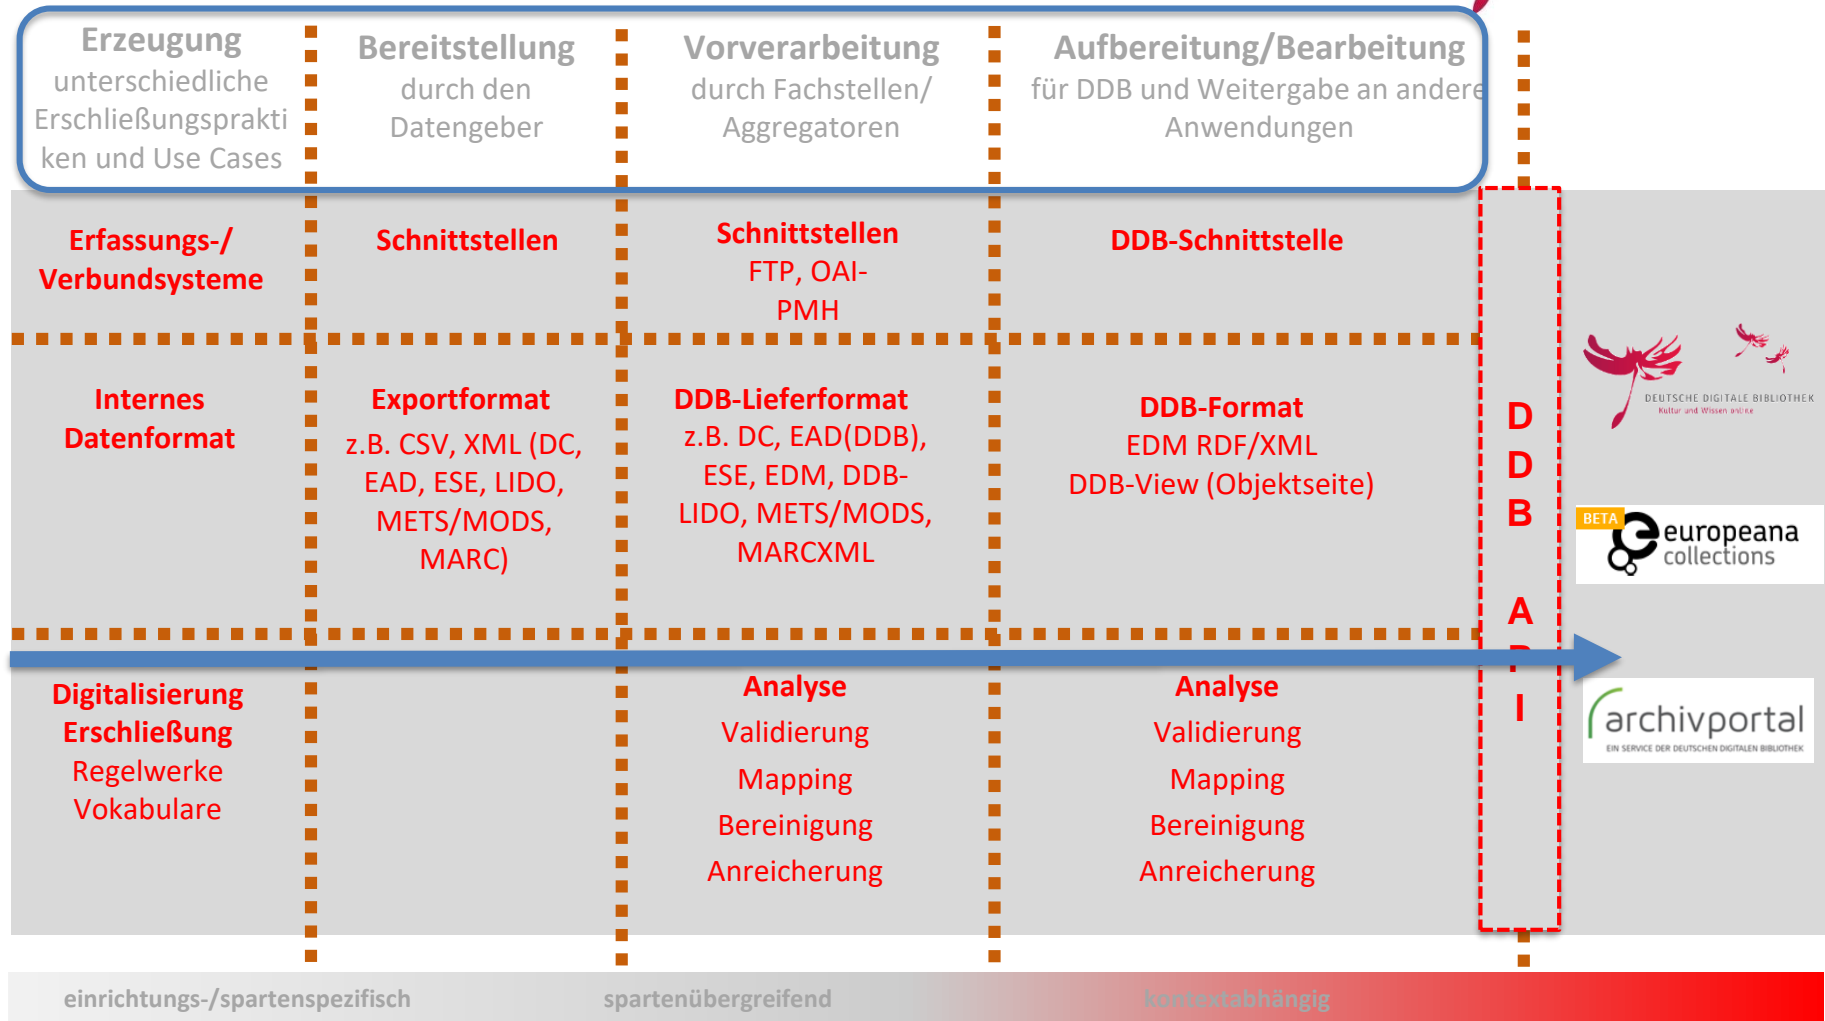

Fachstelle Mediathek

Fachstelle Mediathek

Aufgaben:

- fachliche Beratung und Unterstützung von sammelnden Kultureinrichtungen
- konzeptionelles Mapping und Datenclearing Lieferdaten
- Ggf. Transformation in DDB-Datenlieferformate (LIDO)
- Einbringen der Fachperspektive in die Entwicklung der DDB
- weitere Bekanntmachung der DDB in der Community

<https://www.deutsche-digitale-bibliothek.de/item/TRBKU45VBOQDAE6XR3NCW7QJZV3LAUVX>

... Ihre Fachstelle unterstützt, berät und begleitet Sie gern!

Import | Export

Import | Export

archivportal

Partner von

DEUTSCHE
DIGITALE BIBLIOTHEK

Zeitungsportal

API

Von der Quelle in den Pool

Von der Quelle in den Datenpool

„Mindestanforderungen“

- persistenter Identifikator
- Link auf ihre Online-Präsentation
- Name Datengeber
- Angabe Medientyp
- Titel/Bezeichnung/Gattung
- Link zur Mediendatei
- Lizenzauszeichnung
- Datenbereitstellung

<https://www.deutsche-digitale-bibliothek.de/item/KMZVQCOERAS3BTD3RXINCF6QMD73O2EA>

Testdaten

- Gültig-/Lesbarkeit
- Repräsentativität
- Vollständigkeit
- Digitale Objekte (Links)
- Umfang
- Beständigkeit (Updates)