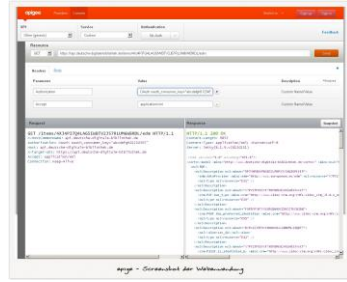

<https://www.deutsche-digitale-bibliothek.de/item/TRBKU45VBOQDAE6XR3NCW7QJZV3LAUVX>

... Ihre Fachstelle unterstützt, berät und begleitet Sie gern!

Import | Export

Import | Export

archivportal

Partner von

DEUTSCHE
DIGITALE BIBLIOTHEK

Zeitungsportal

API

Von der Quelle in den Pool

Von der Quelle in den Datenpool

„Mindestanforderungen“

- persistenter Identifikator
- Link auf ihre Online-Präsentation
- Name Datengeber
- Angabe Medientyp
- Titel/Bezeichnung/Gattung
- Link zur Mediendatei
- Lizenzauszeichnung
- Datenbereitstellung

<https://www.deutsche-digitale-bibliothek.de/item/KMZVQCOERAS3BTD3RXINCF6QMD73O2EA>

Testdaten

- Gültig-/Lesbarkeit
- Repräsentativität
- Vollständigkeit
- Digitale Objekte (Links)
- Umfang
- Beständigkeit (Updates)